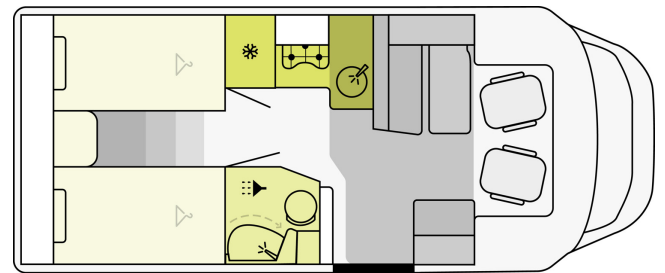

## Technische Daten

Basisfahrzeug	Fiat Ducato
Motordetails	
Leistung	103 kW / 140 PS
Getriebe	Automatik
Länge / Breite / Höhe	695 cm / 232 cm / 295 cm
Gesamtmasse	3.500 kg
Interne ID	652

Sitzgruppe	Seitensitzgruppe
Betten	Hubbett (200 x 140) Einzelbetten (195 x 80) Doppelbett (195 x 210)
Schlafplätze	4
Sitze mit Gurt	4
Polster	Emilia (Type X)
Holzdekor	Type X Magnolia